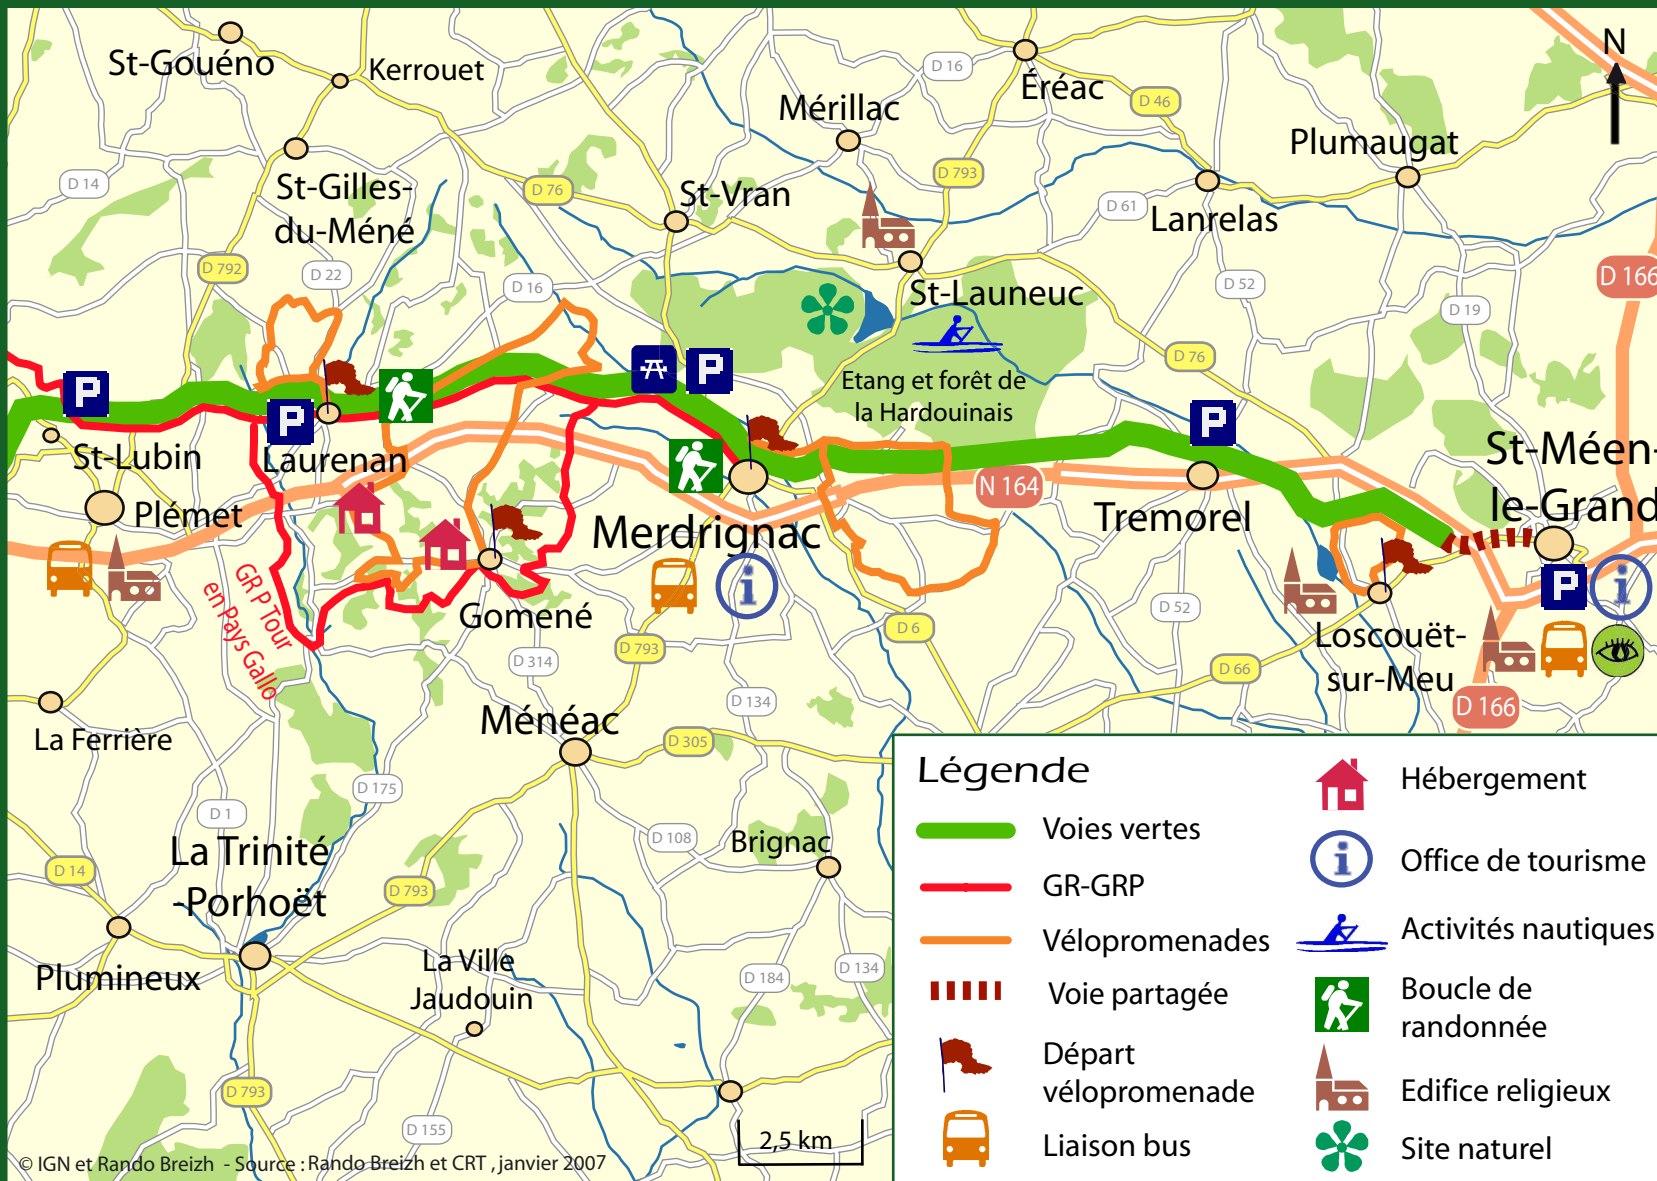

Voie 6 CAMARET - VITRÉ

Section Plémet / St-Méen-le-Grand (32,5 Km)

Légende			
	Voies vertes		Hébergement
	GR-GRP		Office de tourisme
	Vélopromenades		Activités nautiques
	Voie partagée		Boucle de randonnée
	Départ vélopromenade		Edifice religieux
	Liaison bus		Site naturel