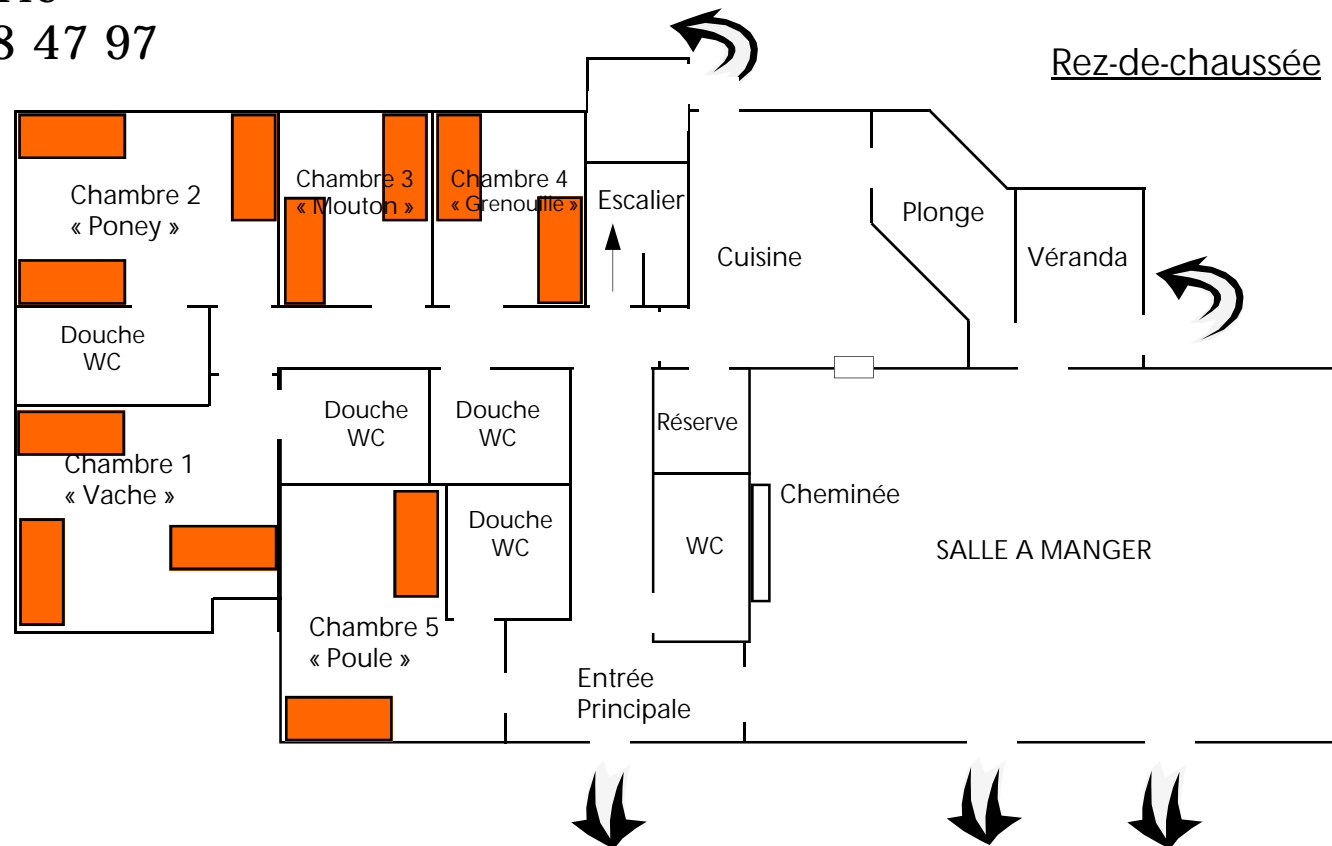

Centre Le Fosso
22230 Gomené
Tél : 02 96 28 47 97

« LA MAISON DE FERME »

- ◆ Cinq chambres au rez-de-chaussée - capacité de 12 lits simples
- ◆ Cinq salles d'eau, dont trois privées
- ◆ Tout est à plain-pied, sans aucune marche
- ◆ Cuisine agréée

Centre Le Fosso
22230 Gomené
Tél : 02 96 28 47 97

« LA MAISON DE FERME »

Etage

- ◆ A l'étage – trois chambres (non-accessibles aux personnes en fauteuil roulant)
- ◆ 8 lits simples
- ◆ Trois salles d'eau privées