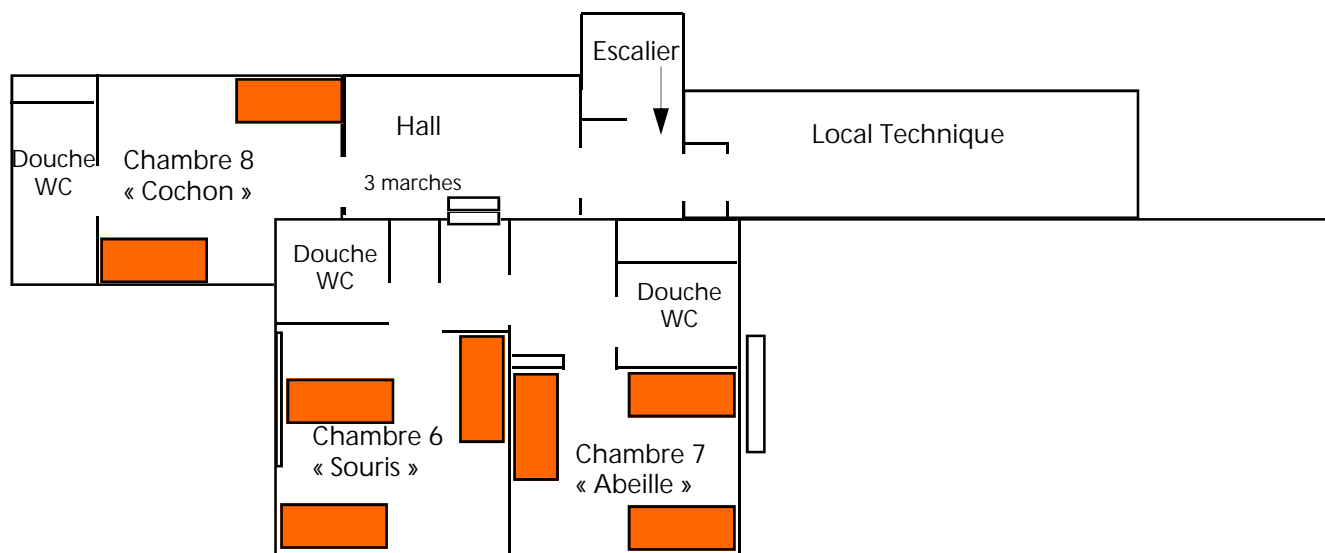

Centre Le Fosso
22230 Gomené
Tél : 02 96 28 47 97

« LA MAISON DE FERME »

- ◆ Cinq chambres au rez-de-chaussée - capacité de 12 lits simples
- ◆ Cinq salles d'eau, dont trois privées
- ◆ Tout est à plain-pied, sans aucune marche
- ◆ Cuisine agréée

Centre Le Fosso
22230 Gomené
Tél : 02 96 28 47 97

« LA MAISON DE FERME »

Etage

- ◆ A l'étage – trois chambres (non-accessibles aux personnes en fauteuil roulant)
- ◆ 8 lits simples
- ◆ Trois salles d'eau privées