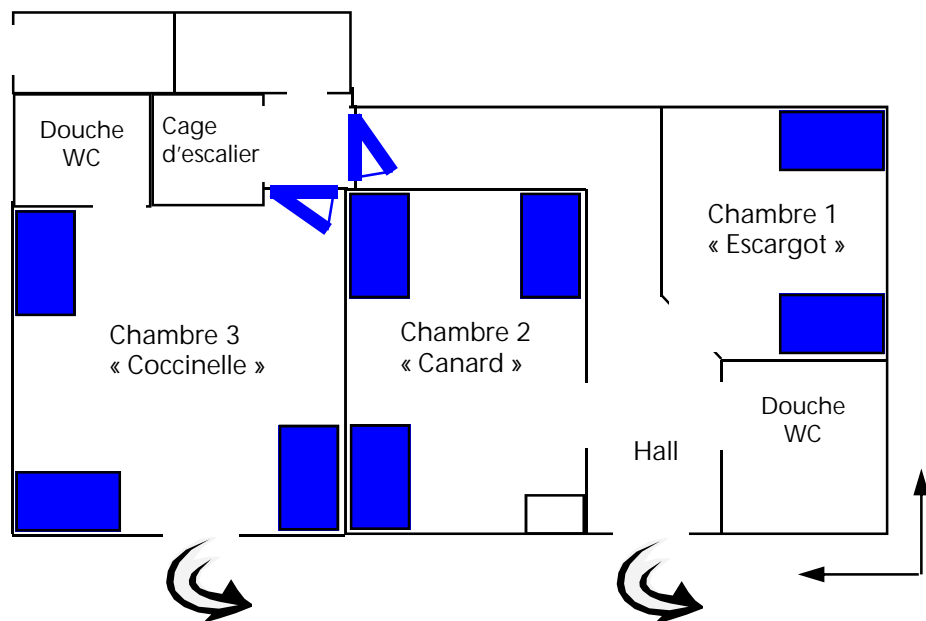

Centre d'accueil Le Fosso

22230 Gomené

Tél : 02 96 28 47 97

Niveau 1— Rez-de-chaussée

- ◆ Six chambres - capacité de 15 personnes
- ◆ Tout est de plain-pied, sans aucune marche
- ◆ Les deux niveaux sont de plain pied liés par un escalier ET par un sentier en pente
- ◆ Cinq salles d'eau, dont deux privées

« LA VIEILLE CIDRERIE »

« La Vieille Cidrerie »

« La Maison de Ferme »

Bureau et permanence