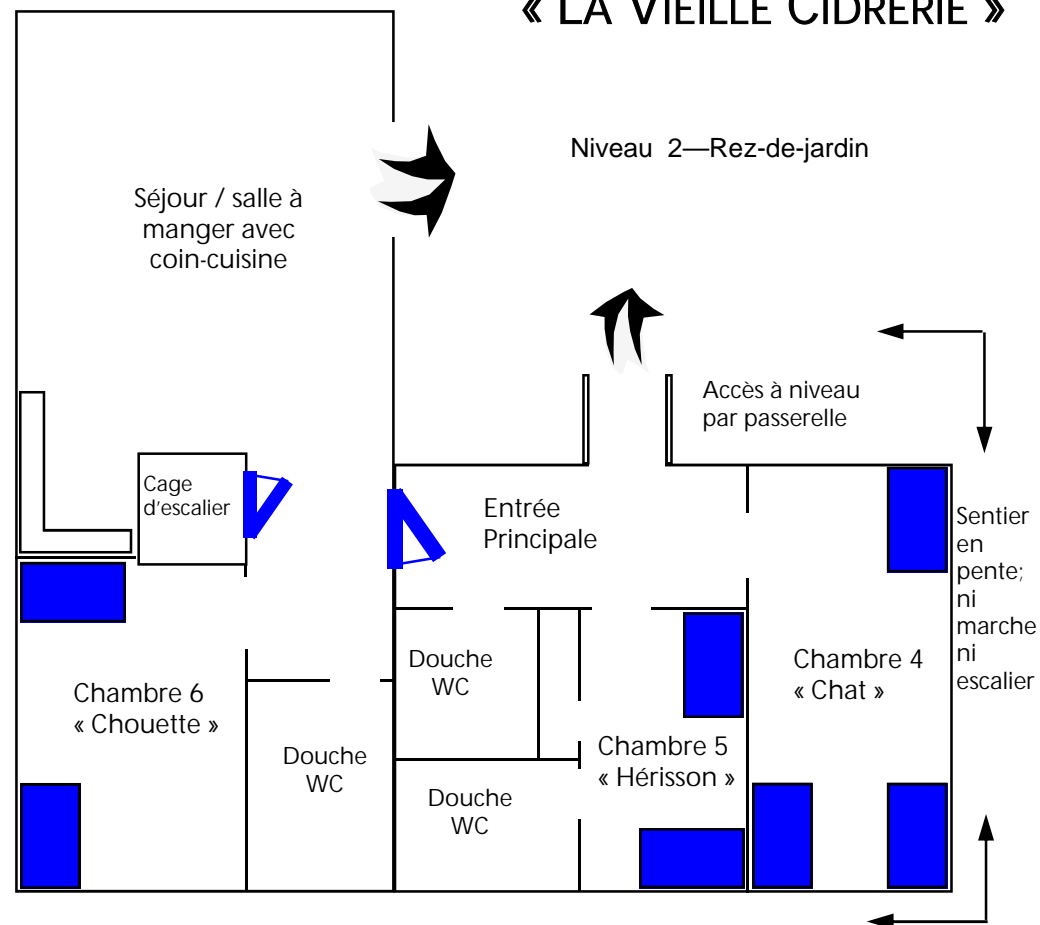

Centre d'accueil Le Fosso

22230 Gomené

Tél : 02 96 28 47 97

Niveau 1— Rez-de-chaussée

- ◆ Six chambres - capacité de 15 personnes
- ◆ Tout est de plain-pied, sans aucune marche
- ◆ Les deux niveaux sont de plain pied liés par un escalier ET par un sentier en pente
- ◆ Cinq salles d'eau, dont deux privées

« LA VIEILLE CIDRERIE »

« La Vieille Cidrerie »

« La Maison de Ferme »

Bureau et permanence