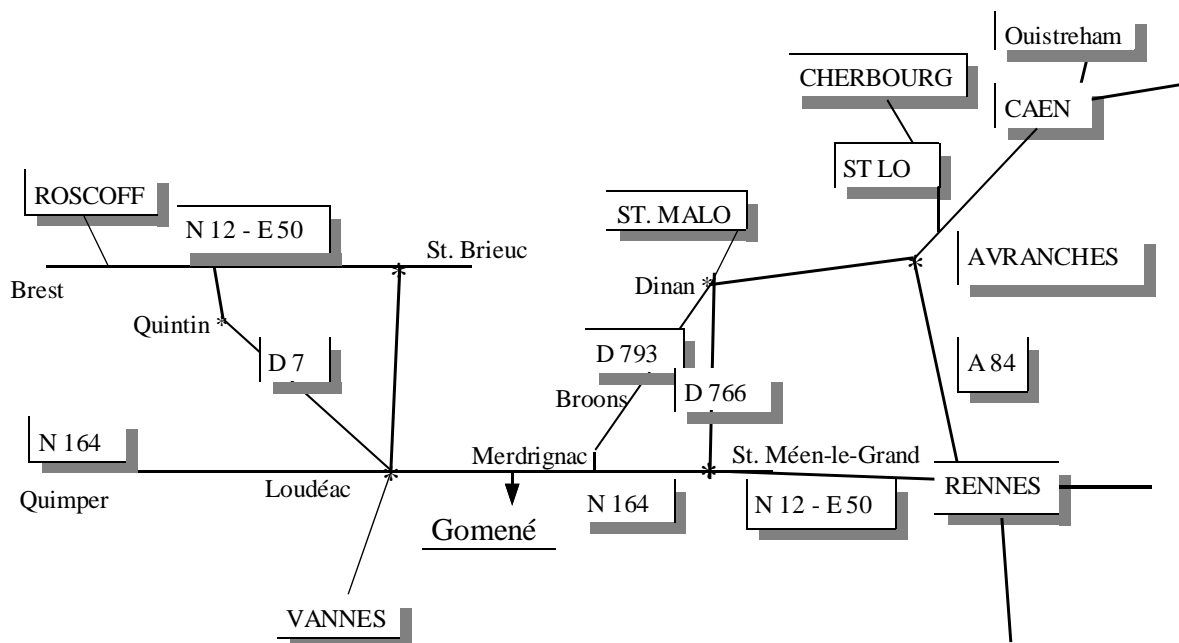

Centre Le Fosso - pour nous trouver

Coordonnées GPS Lat. 48.1746 Long. -2.501083

Nord 48° 10'28 Ouest 2° 30'03

Gomené se situe au sud de la RN 164 à 7km de Merdrignac, 7km de Plémet et à 18 km de Loudéac.

Sortez de la RN 164 (section 4 voies) quand vous voyez la sortie indiquée « Laurenan Gomené - D22 » et suivez la route jusqu'au bourg de Gomené.

Prenez la route en face de la Mairie (il y a un panneau bleu que vous indique « Centre d'Accueil Le Fosso »).

Suivez cette route pendant 1 km. Le Fosso se trouve au fond de la deuxième route à droite (indiqué par un deuxième panneau bleu).

**Téléphone : 02 96 28 47 97**  
**Télécopie/Fax : 02 22 44 11 78**  
**Mél/email : [lefosso@neuf.fr](mailto:lefosso@neuf.fr)**

**Centre Le Fosso**  
**22230 Gomené**